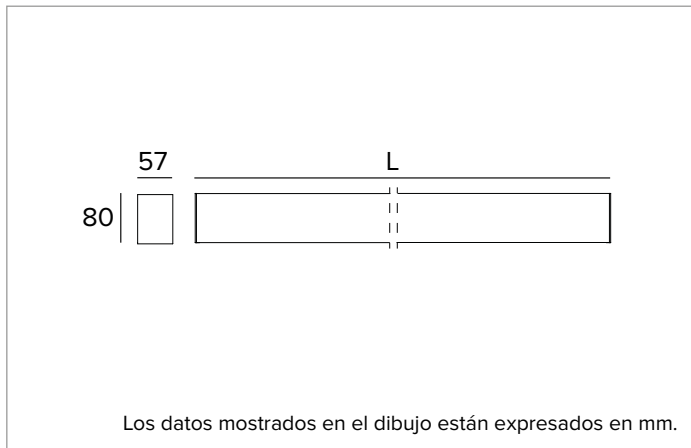

T022BY930ELPW | LOGICO EASY Stand Alone 57 - UGR19
Luminaria lineal de LED stand alone para instalaciones a plafón o en suspensión. Versión de emergencia

	3000K	H(m)	D1(m)	D2(m)	E _{max} (lx)		
	Ra90		83°	89°			
Fixture Power	53W	1	1.78	1.97	829		
Source Flux	4060lm	2	3.56	3.94	207		
Fixture Flux	4060lm	3	5.33	5.91	92		
Efficacy	77lm/W	4	7.11	7.88	52		
G0300	I _{max} =226cd/klm	I _{max}	916cd	5	8.89	9.85	33

CARACTERÍSTICAS LUMINOTÉCNICAS

Emisión directa/indirecta. Luz controlada. Ópticas UGR19: sistema óptico compuesto por reflector con revestimiento en polímero blanco y pantalla difusora de cierre UGR (UGR<19 y L65<3000 cd/m² EN-12464-1).

CARACTERÍSTICAS MECÁNICAS

- Cuerpo de aluminio extruido pintado de sección 57mm y tapas finales de policarbonato. Pantalla superior de cierre de policarbonato traslúcido.
- Color y acabado:** Blanco
- Dimensiones:** L=1462mm
- Peso:** 4,11Kg
- Versión:** LINEAL
- Grado de protección:** IP40
- Resistencia mecánica:** IK02